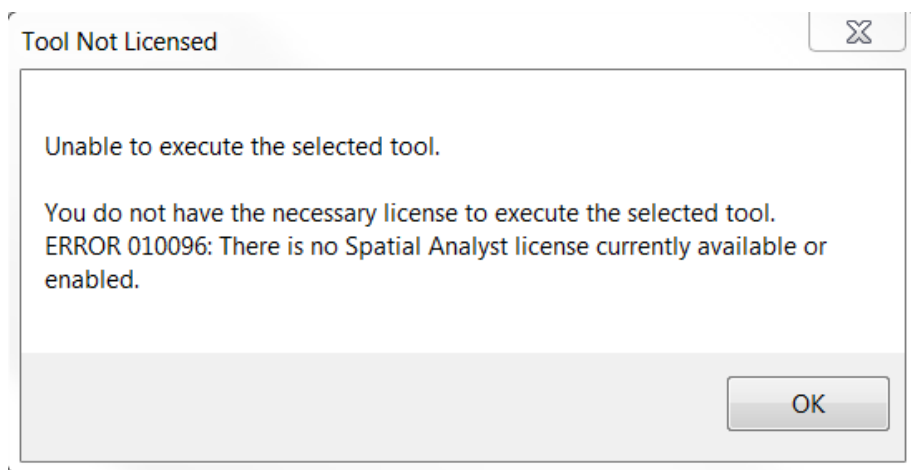

למה להתחיל פרוייקט כזה?

- כי מי מאיתנו לא חווה את זה:

- או את זה: